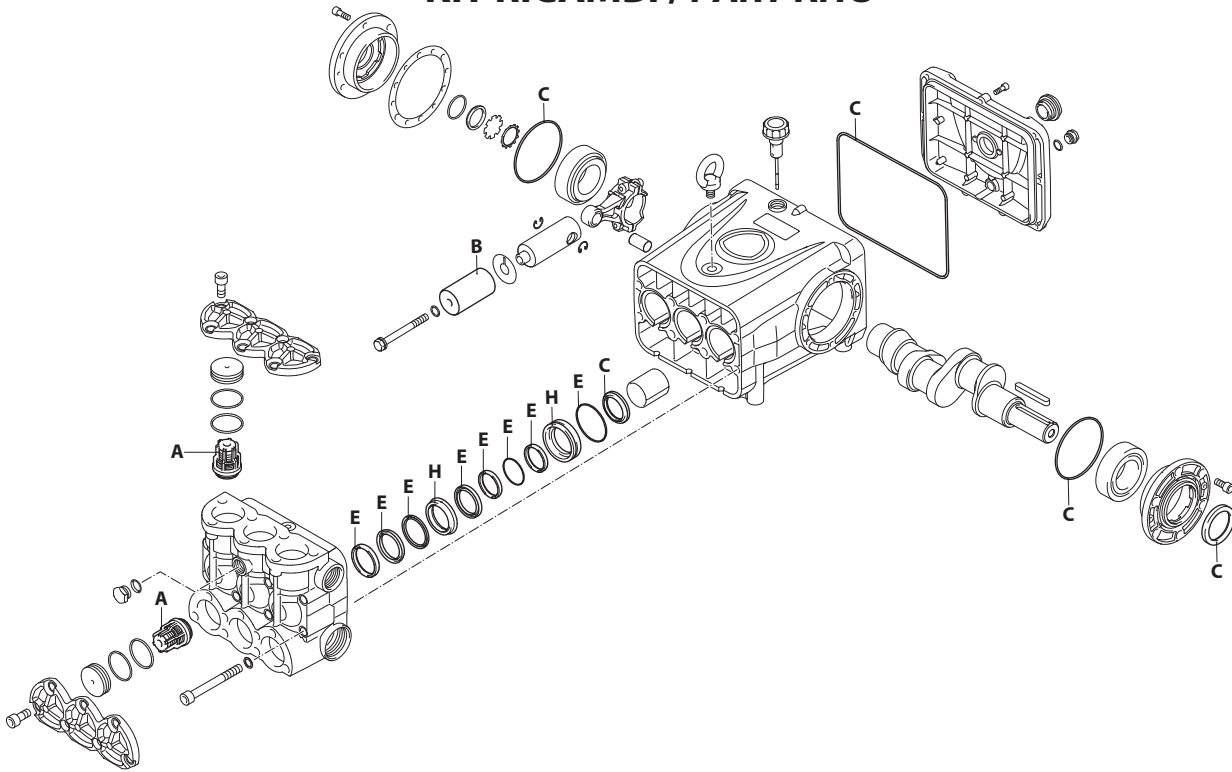

KIT RICAMBI / PART KITS