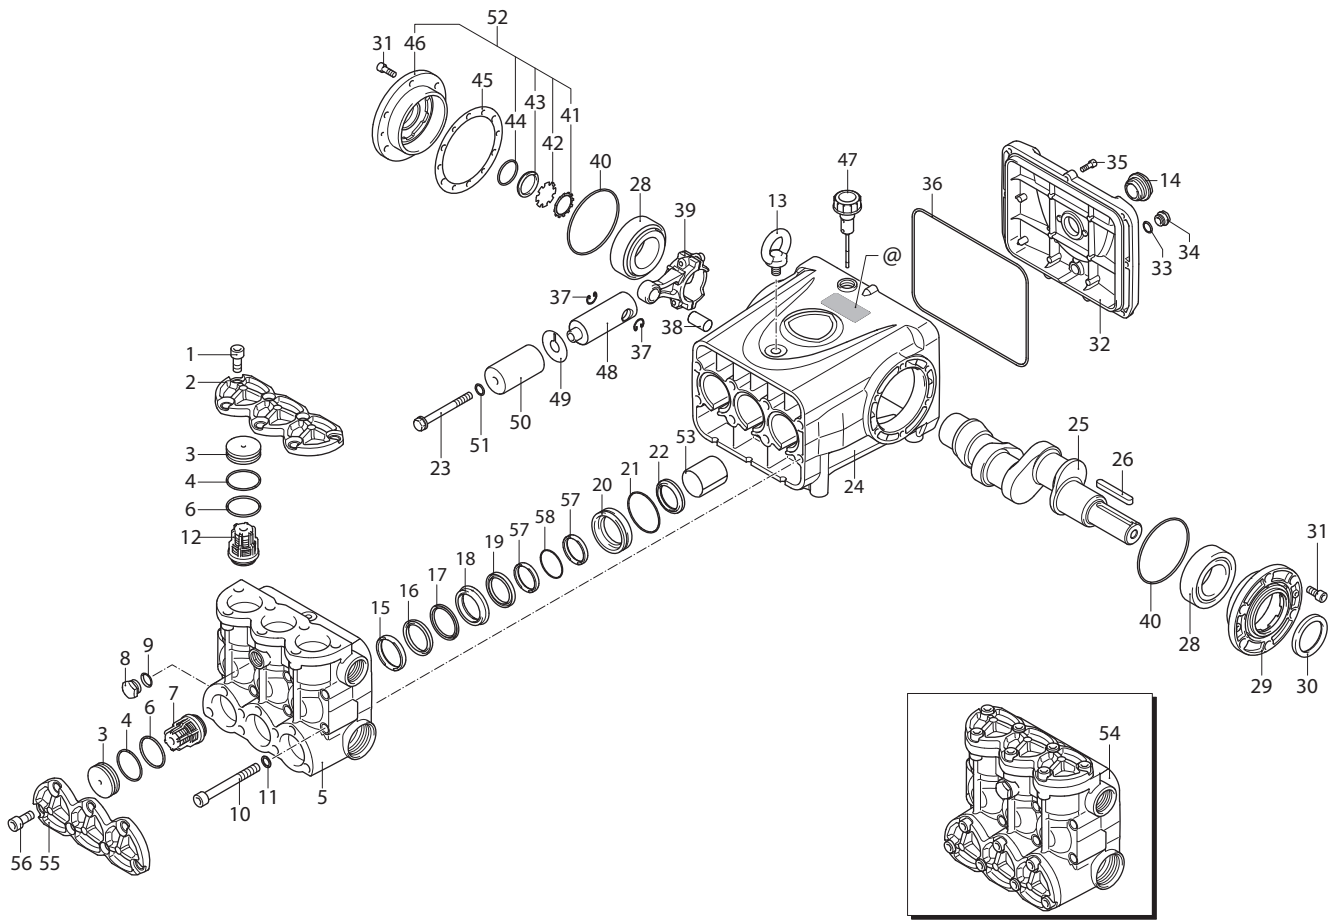

RTD

VERSION

N

1000rpm

∅ 35 mm